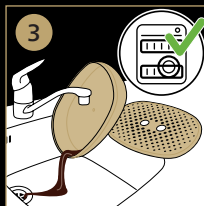

Cleaning/Tirišana/Tisztítás/Curățare/Почистване/Очищення