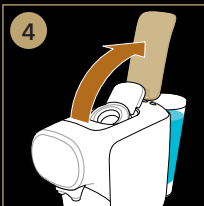

2x 40 ml

80 ml

10a Lungo

10b Double lungo / Double shot of lungo

11 Grand Café Filtre

### Drink personalization: program your drink volume!

Dzēriena personalizācija: jūsu dzēriena tilpuma programmēšana/  
Ital személyre szabása: programozza be az ital mennyiségét/ →

—► Personalizarea băuturii: programați volumul băuturii/  
 Персонализиране на напитката: задайте обема на водата напитка/  
 Персоналізація напою: запрограмуйте об'єм напою