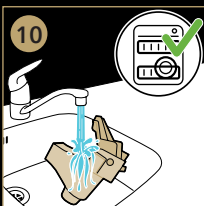

Cleaning/Tirišana/Tisztítás/Curățare/Почистване/Очищення