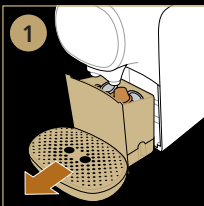

Cleaning/Tirišana/Tisztítás/Curățare/Почистване/Очищення