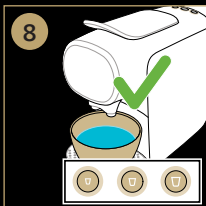

LOR

B A R I S T A

**Before first use/Pirms pirmās lietošanas reizes/  
Teendők az első használat előtt/Înainte de prima utilizare/  
Преди първата употреба/Перед першим використанням**

**Prepare coffee**/Kafijas pagatavošana/Kávé készítése/  
Pregãtiți cafeaua/Приготвяне на кафе/Підготуйте каву

8a Ristretto

25 ml

8b Double ristretto / Double shot of ristretto

2x 25 ml

50 ml

9a Espresso

40 ml

9b Double espresso / Double shot of espresso