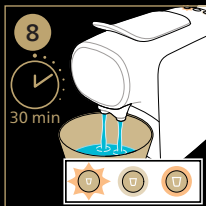

Descaling / Atkaľkošana / Vízkömentesítés / Detartrare /
Премахв. накипа / Видалення накипу