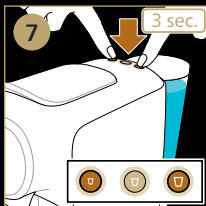

Descaling / Atkaľkošana / Vízkömentesítés / Detartrare /
Премахв. накипа / Видалення накипу