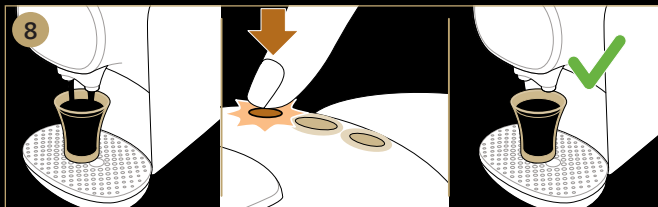

2x 40 ml

80 ml

10a Lungo

10b Double lungo / Double shot of lungo

11 Grand Café Filtre

### Drink personalization: program your drink volume!

Dzēriena personalizācija: jūsu dzēriena tilpuma programmēšana/  
Ital személyre szabása: programozza be az ital mennyiségét/ →

—► Personalizarea băuturii: programați volumul băuturii/  
 Персонализиране на напитката: задайте обема на водата напитка/  
 Персоналізація напою: запрограмуйте об'єм напою