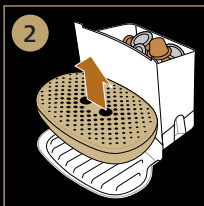

Cleaning/Tirišana/Tisztítás/Curățare/Почистване/Очищення