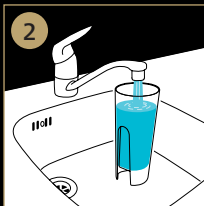

Drink personalization: program your drink volume!

Dzēriena personalizācija: jūsu dzēriena tilpuma programmēšana/
Ital személyre szabása: programozza be az ital mennyiségét/ →