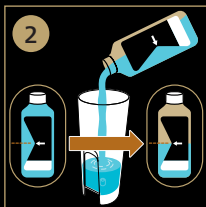

Descaling / Atkaľkošana / Vízkömentesítés / Detartrare /
Премахв. накипа / Видалення накипу