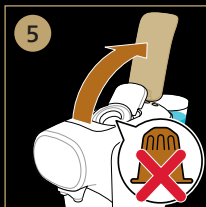

Descaling / Atkaľkošana / Vízkömentesítés / Detartrare /
Премахв. накипа / Видалення накипу