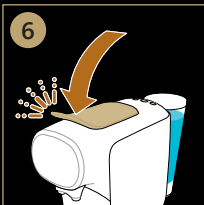

2x 40 ml

80 ml

10a Lungo

10b Double lungo / Double shot of lungo

11 Grand Café Filtre

### Drink personalization: program your drink volume!

Dzēriena personalizācija: jūsu dzēriena tilpuma programmēšana/  
Ital személyre szabása: programozza be az ital mennyiségét/ →

—► Personalizarea băuturii: programați volumul băuturii/  
 Персонализиране на напитката: задайте обема на водата напитка/  
 Персоналізація напою: запрограмуйте об'єм напою