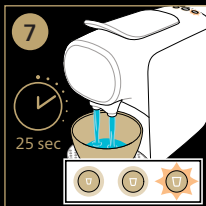

LOR

B A R I S T A

**Before first use/Pirms pirmās lietošanas reizes/  
Teendők az első használat előtt/Înainte de prima utilizare/  
Преди първата употреба/Перед першим використанням**

**Prepare coffee**/Kafijas pagatavošana/Kávé készítése/  
Pregãtiți cafeaua/Приготвяне на кафе/Підготуйте каву

8a Ristretto

25 ml

8b Double ristretto / Double shot of ristretto

2x 25 ml

50 ml

9a Espresso

40 ml

9b Double espresso / Double shot of espresso

2x 40 ml

80 ml

10a Lungo

10b Double lungo / Double shot of lungo

11 Grand Café Filtre