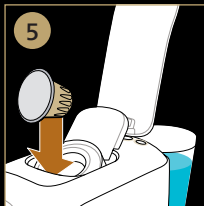

Drink personalization: program your drink volume!

Dzēriena personalizācija: jūsu dzēriena tilpuma programmēšana/
Ital személyre szabása: programozza be az ital mennyiségét/ →