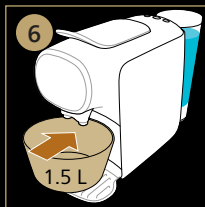

Descaling / Atkaľkošana / Vízkömentesítés / Detartrare /
Премахв. накипа / Видалення накипу