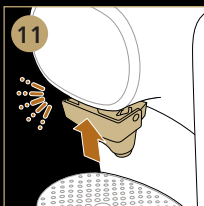

Cleaning/Tirišana/Tisztítás/Curățare/Почистване/Очищення