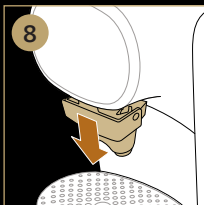

Cleaning/Tirišana/Tisztítás/Curățare/Почистване/Очищення