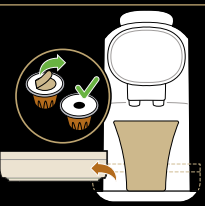

LOR

B A R I S T A

**Before first use/Pirms pirmās lietošanas reizes/  
Teendők az első használat előtt/Înainte de prima utilizare/  
Преди първата употреба/Перед першим використанням**

**Prepare coffee**/Kafijas pagatavošana/Kávé készítése/  
Pregãtiți cafeaua/Приготвяне на кафе/Підготуйте каву

8a Ristretto

25 ml

8b Double ristretto / Double shot of ristretto

2x 25 ml

50 ml

9a Espresso

40 ml

9b Double espresso / Double shot of espresso